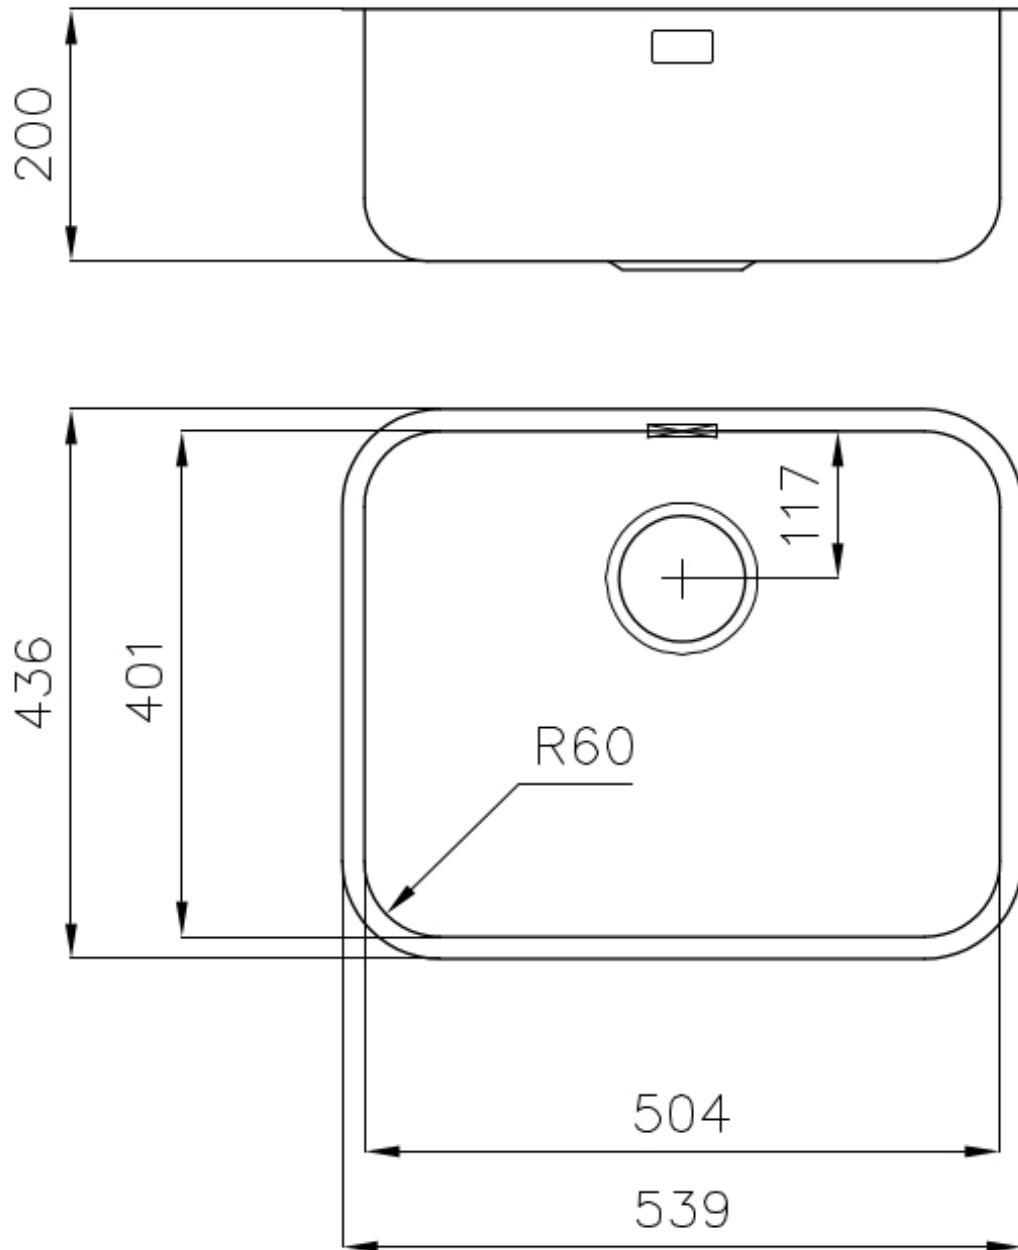

Spazzolato

Base

60 cm

Dimensioni

539x436 mm

Dotazioni standard

Ganci di fissaggio, guarnizione, piletta, troppo-pieno e sifone, Imballo in scatola

Fori Mixer Nessun foro di serie

Foro incasso Vedi scheda tecnica

Gocciolatoio No

Larghezza 54 cm

Misura vasca 504x401mm

Numero vasche 1 vasca

Piletta Piletta 3,5"

DATI TECNICI

Cut out size – Dimensioni per foratura top