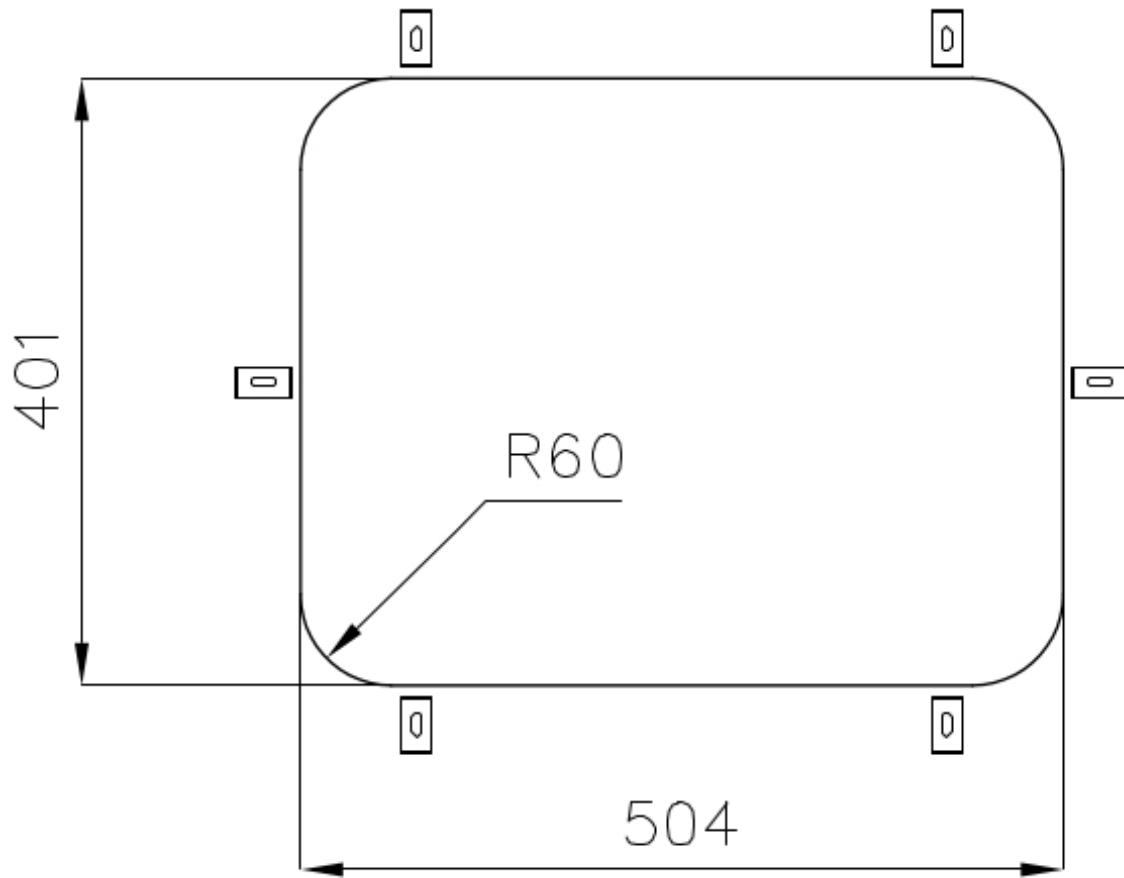

Spazzolato

Base

60 cm

Dimensioni

539x436 mm

Dotazioni standard

Ganci di fissaggio, guarnizione, piletta, troppo-pieno e sifone, Imballo in scatola

Fori Mixer Nessun foro di serie

Foro incasso Vedi scheda tecnica

Gocciolatoio No

Larghezza 54 cm

Misura vasca 504x401mm

Numero vasche 1 vasca

Piletta Piletta 3,5"

DATI TECNICI

Cut out size – Dimensioni per foratura top